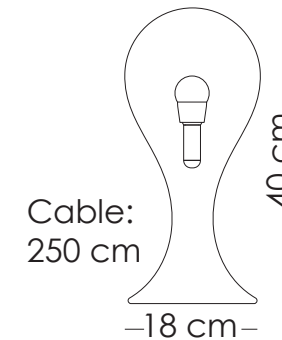

FARBE / COLOUR: weiß / white

LAMPE / LAMP: E14, max. 33W

GEWICHT / WEIGHT:

drop_1 small: 1,2kg (1 / carton)

drop_4 small: 1,4kg (1 / carton)

PACKING DIMENSION: 23 x 23x 45cm

SONSTIGES / OTHER:

drop_1 small: Einfache Installation mittels
Bajonettverschluss.
Easy installation with bayonett joint.

drop_4 small: Mit Schnurzwischenschalter.
With cordswitch.

GRÖSSEN / DIMENSIONS (CM):

drop_1 small

drop_4 small

TECHNISCHE ANGABEN / TECHNICAL SPECIFICATIONS: