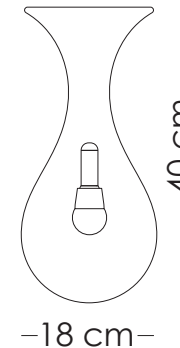

LIQUID_LIGHT Drop_1 small >> DECKE / CEILING

LIQUID_LIGHT Drop_4 small >> TISCH / TABLE

next® >> www.next.design

DESIGN BY HOPF & WORTMANN, BÜRO FÜR FORM

PRODUKTBESCHREIBUNG / PRODUCT SPECIFICATION:

MATERIAL: PE

FARBE / COLOUR: weiß / white

LAMPE / LAMP: E14, max. 33W

GEWICHT / WEIGHT:

drop_1 small: 1,2kg (1 / carton)

drop_4 small: 1,4kg (1 / carton)

PACKING DIMENSION: 23 x 23x 45cm

SONSTIGES / OTHER:

drop_1 small: Einfache Installation mittels
Bajonettverschluss.
Easy installation with bayonett joint.

drop_4 small: Mit Schnurzwischenschalter.
With cordswitch.

GRÖSSEN / DIMENSIONS (CM):

drop_1 small

drop_4 small

TECHNISCHE ANGABEN / TECHNICAL SPECIFICATIONS: